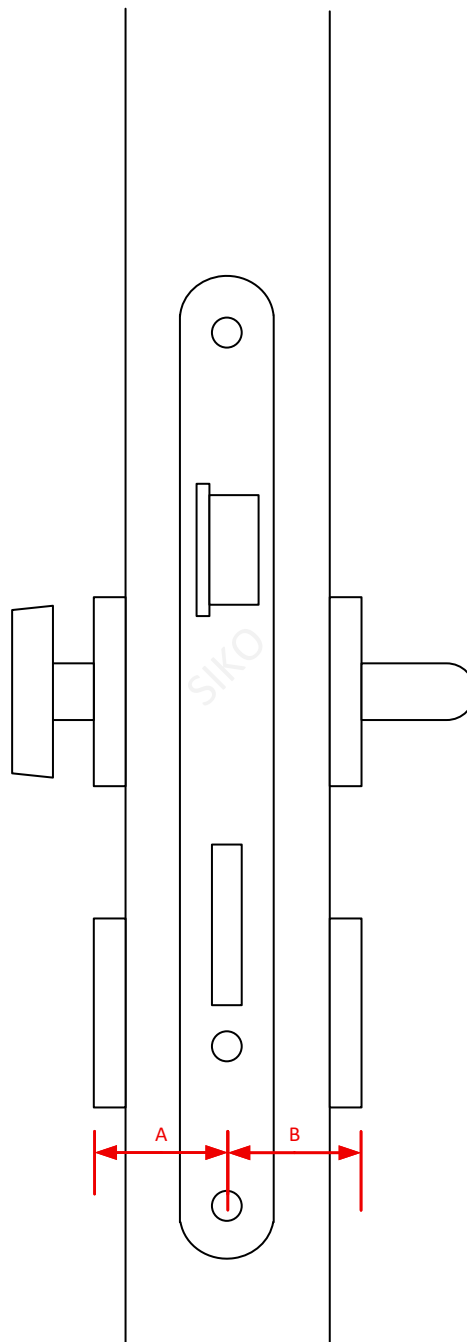

# Zylinder messen

## Ausführung

- Knaufzylinder
- Halbzylinder
- Doppelzylinder

## Optionen

- Freilauffunktion
- Not/Gefahrenfunktion
- Bohr /Ziehschutz

A Außenmaß: \_\_\_\_\_

B Innenmaß: \_\_\_\_\_

Bestelllänge: 27,31,35 + 5mm steigend bis 120mm je Seite