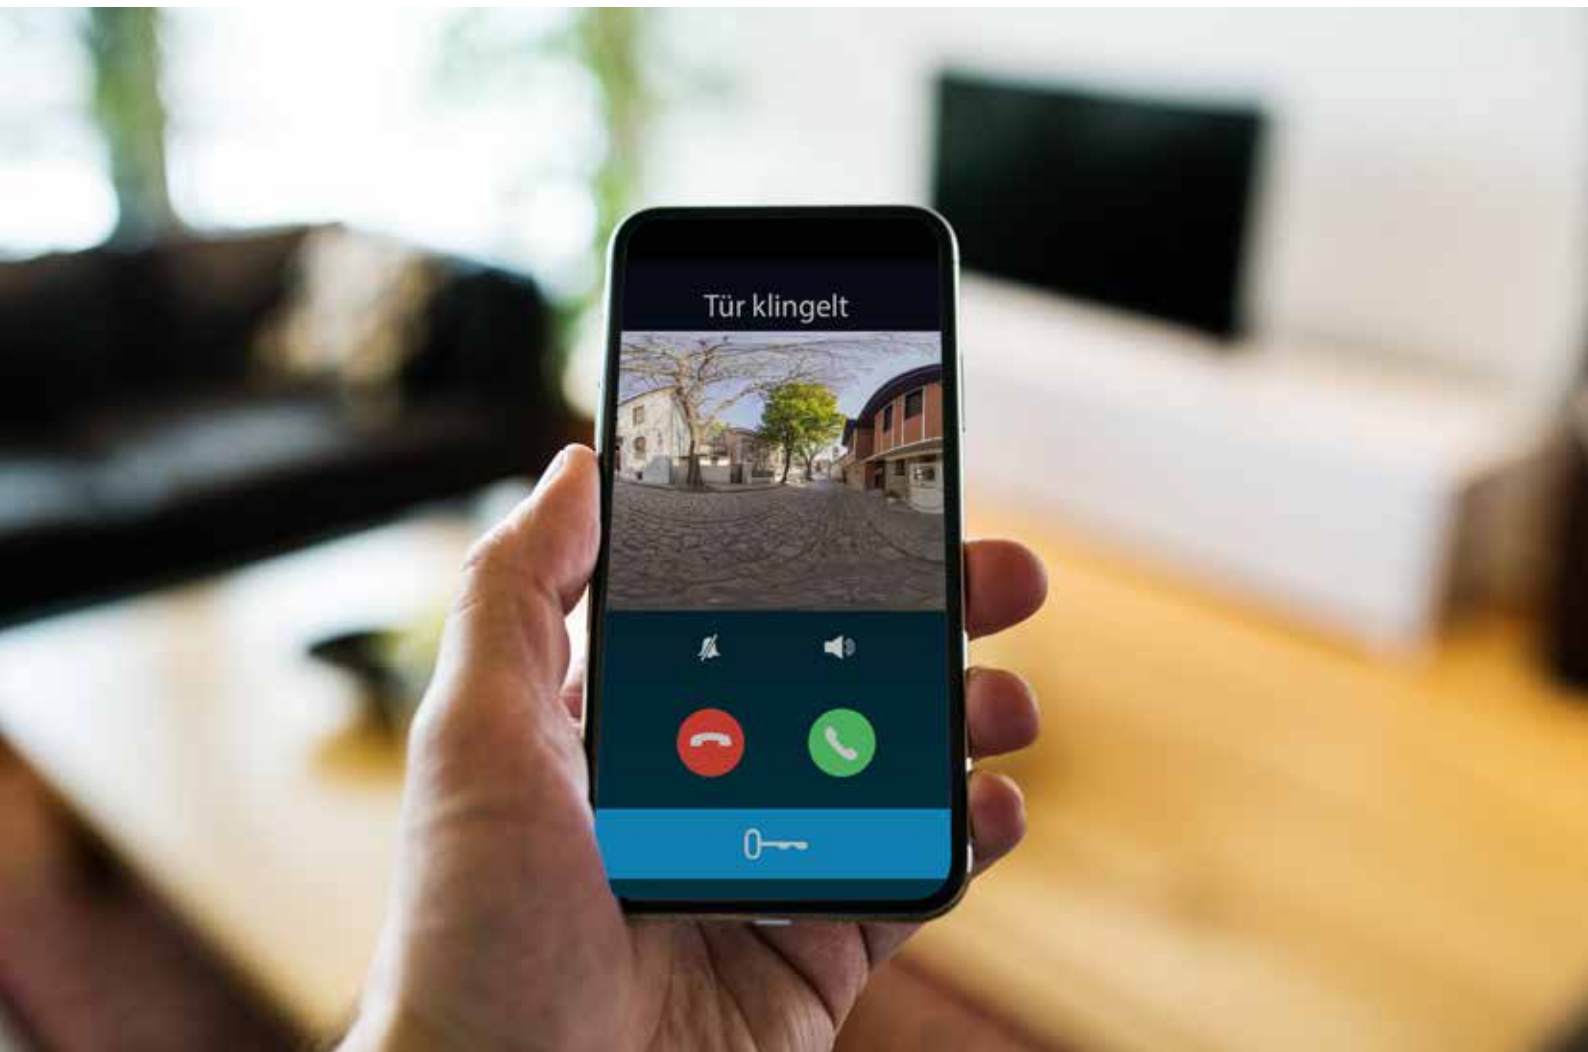

## ZUSATZ MODULE

Die **einfache Installation** und der modulare Aufbau, bieten **flexible Erweiterungsmöglichkeiten**.

Die Funktionen reichen vom traditionellen Namensschild und Tastenmodul bis hin zu Kartenlesern und Displays.

# INNEN BEREICH

- HD Touch Monitor mit kratzfester Oberfläche
- Videoansicht von externen Kameras
- SD Kartenslot zur Bildspeicherfunktion
- Türöffnertaste
- 7" oder 10" Farbdisplay
- Anrufprotokoll

reddot design award  
winner 2017

## WER STEHT WIRKLICH VOR DER TÜR?

Videosprechanlagen sorgen für mehr Komfort und vor allem für mehr Sicherheit in ihrem Zuhause. Durch die großen Bildschirme sehen Sie sofort in HD-Qualität, wer vor der Türe steht.