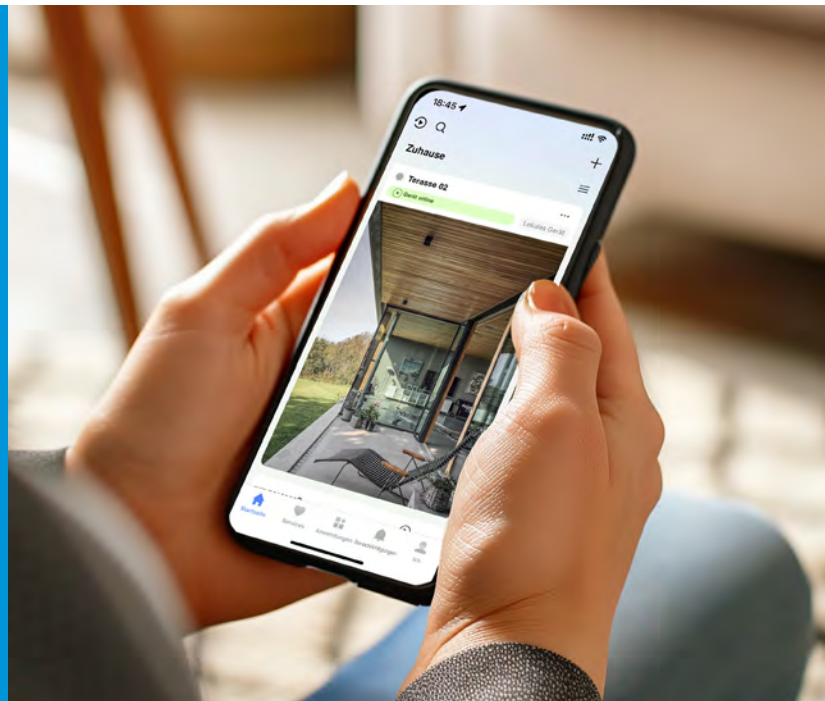

### » **Live-Zugriff und Archivansicht – von überall**

Über Smartphone, Tablet oder PC haben Sie jederzeit Zugriff auf Live-Bilder und gespeicherte Aufnahmen. So bleiben Sie flexibel und behalten die volle Kontrolle.

# Kameramodelle im Überblick

Unauffällig und sicher

**Bullet**

- » Sehr widerstandsfähig (wetterfest und wasserdicht)
- » Abschreckend, da oft auffällig angebracht
- » Einfache Neuausrichtung nach der Installation
- » Bester Zoom

**Dome**

- » Bester Schutz vor Vandalismus, da sie nicht verdreht werden kann
- » Unaufdringliche Bauform
- » Kuppel erschwert Erkennen der Ausrichtung
- » Weitwinkel

**Eyeball**

- » Guter Schutz vor Vandalismus, da sie schwer verdreht werden kann
- » Beste Nachtsichteigenschaften
- » Weitwinkel

## Zugriff von überall auf der Welt

Gesamtlösungen von SIKO zeichnen sich durch schnelle Installation, einfache Bild-datenverwaltung und ausgeklügelte Video-management-Software aus. Von jedem autorisierten Smartphone und Computer aus können Sie Live-Videos und Archivbilder abrufen.