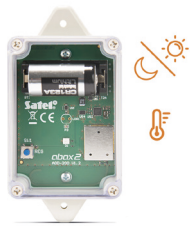

Steuerungsmodul  
230V  
Funk

Riegelschaltkontakt  
Kabel/ Funk

Chip-Schlüsselanhänger

Zutrittskarte

Fernbedienung  
Funk

Dämmerungs-  
Temperaturfühler  
WEISS  
Funk

Paniktaster  
WEISS  
Kabel/ Funk

Partner